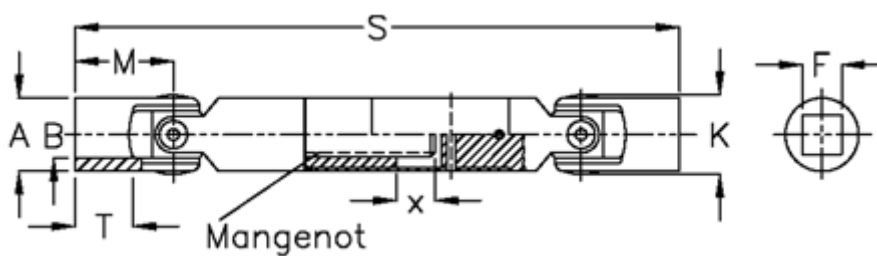

Varenummer: 077201043  
Beskrivelse: Krydsled med udtræk 0.720.104.003  
S=224 X=70 Firkant 10H9, glideleje

## Mål

A	= 20
F	= 10
M	= 31
Mangenot	= 6x11x14
MD max. Nm	= 20
s	= 224
T	= 18
x	= 70